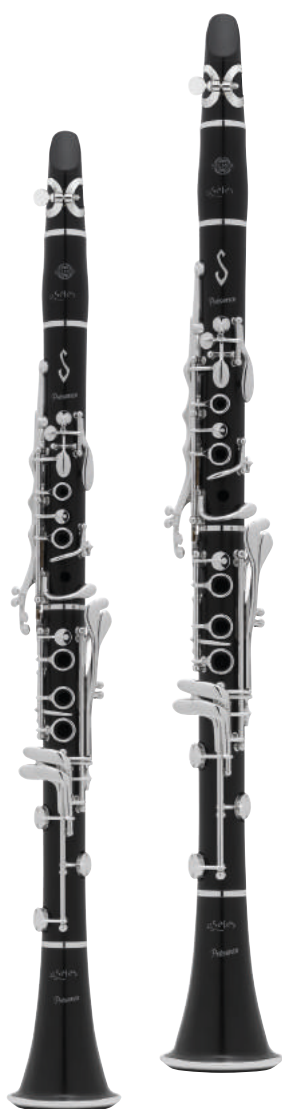

Présence

clarinettes sib et la Bb and A clarinets

Grâce à sa perce novatrice, la clarinette **"Présence"** offre des qualités acoustiques uniques et se définit par une grande facilité de jeu et d'émission accompagnée d'une homogénéité exceptionnelle.

Le son de la clarinette **Présence** allie timbre et richesse harmonique, caractéristiques essentielles, à l'origine-même du nom de l'instrument.

De même, la position et la forme des trous d'harmonie confèrent à cette clarinette une échelle de justesse inégalée. Les clés dessinées spécialement, ainsi que de nouvelles orientations des bras et de certaines clés procurent une réponse mécanique d'une précision incomparable et un sentiment de confort.

Le bois d'ébène brut est sélectionné, délicatement travaillé, traité naturellement, verni et hydrofugé pour une protection et une finition haut de gamme.

Thanks to its innovative bore design, the 'Présence' clarinet has unique acoustic qualities that provide ease of emission, exceptional homogeneity and above all an instrument that is easy to play.

The sound of the Présence clarinet is a mix of harmonic richness, and timbre; essential characteristics to the instrument. Also, the position and size of the tone holes has given this clarinet unrivalled intonation.